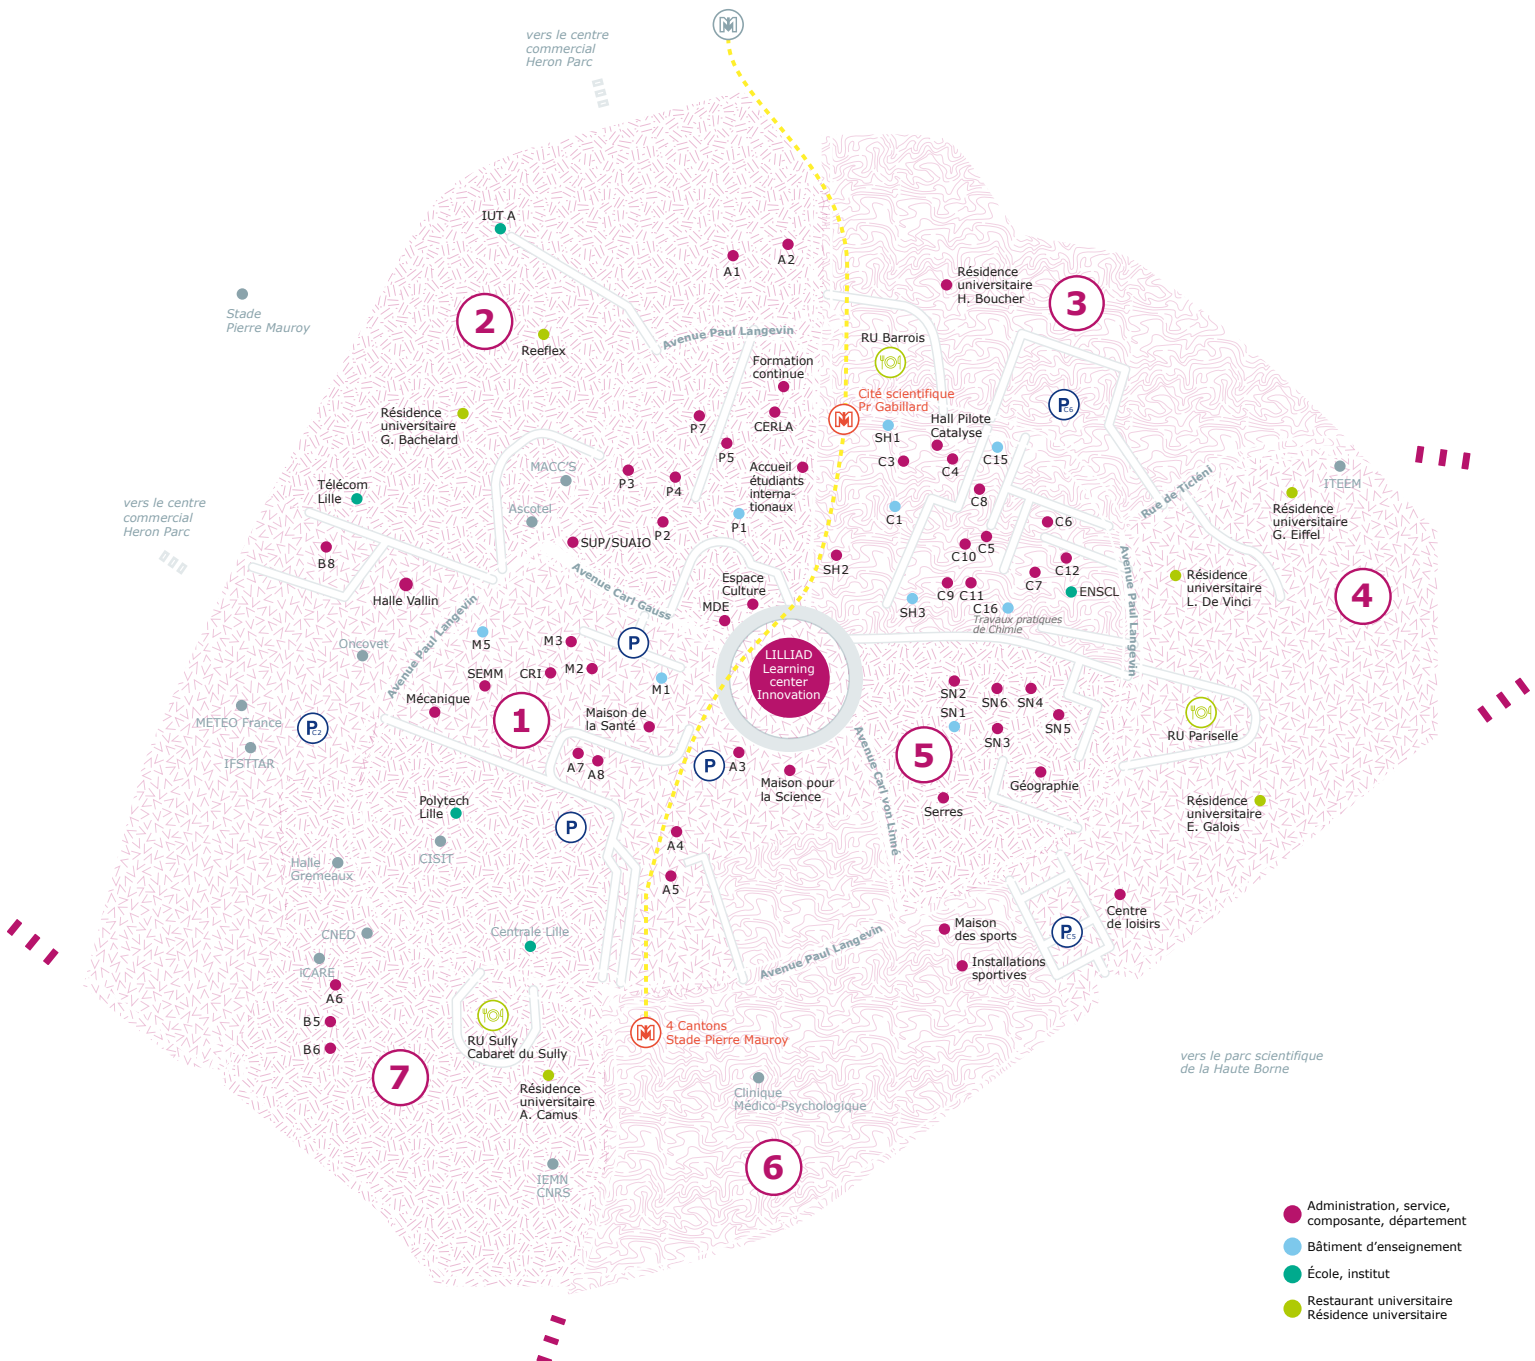

## PLAN CAMPUS

- Administration, service, composante, département
- Bâtiment d'enseignement
- École, institut
- Restaurant universitaire
- Résidence universitaire

## CITÉ SCIENTIFIQUE

**SECTEUR 1**

- Informatiques
- Mathématiques
- Physique
- Bât. d'enseignement M1/M5
- Lilliad Learning center Innovation
- Xperium
- Maison pour la Science
- Présidence et services centraux (A3)
- Formation continue (B8)
- Centre de ressources informatiques (CRI)
- Service multimédia (SEMM)
- Halle Vallin

**SECTEUR 4**

- Institut technologique européen d'entrepreneuriat et de management (ITEEM)
- Centre de loisirs
- 
- Restaurant universitaire Pariselle
- Résidence universitaire Eiffel
- Résidence universitaire De Vinci
- Résidence universitaire Galois

**SECTEUR 5**

- Géographie
- Sciences naturelles
- Sciences de la Terre
- Bât. d'enseignement SN1
- Animalerie

**SECTEUR 6**

- Maison des sports
- Installations sportives (COSEC)
- Clinique Médico-Psychologique
- 